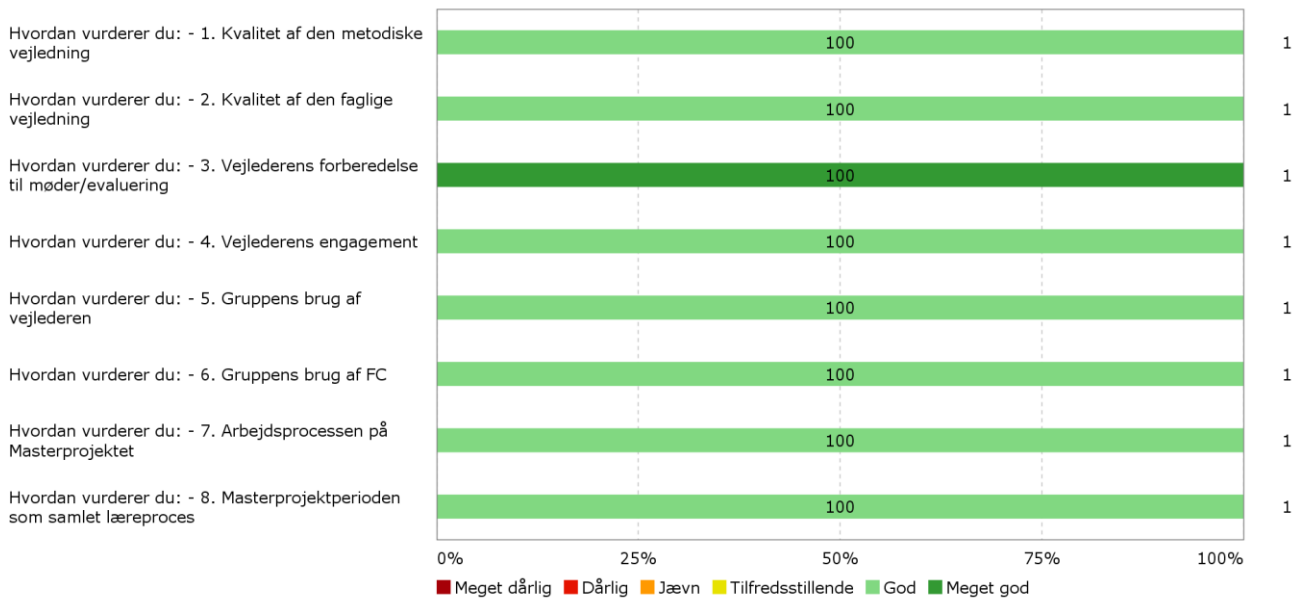

Masterprojekt 2013

Udsendt til: 17

Besvaret af: 1

Er du:

Antal gruppemedlemmer i Masterprojektgruppen

Klyngevejledning - Har du oplevet at din vejleder praktiseret klyngevejledning?